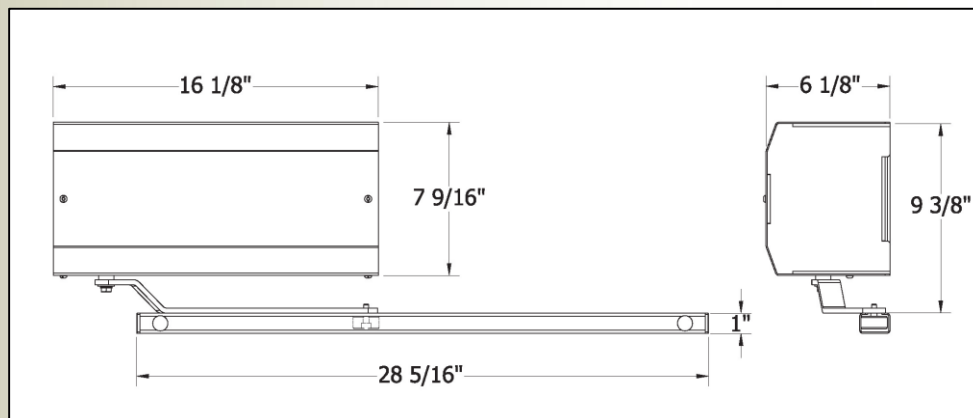

Atlas

Ouvre-porte automatique

Produits
Fabriqués au 

Description : Ouvre-porte automatique à utilisation intérieure ou extérieure

Installation

- Sens des pentures de porte gauche ou droit
- Pour tirer ou pousser la porte
- Appareil facile d'installation

Spécifications techniques

- Alimentation 110 volts AC ou 24 volts DC
- Piles internes : fonctionne même en cas de panne de courant électrique
- Ajustement pour les temps d'ouverture, de fermeture et maintien de porte ouverte
- Débrayage intégral unique : aucune restriction mécanique sur la porte quand l'ouvre-porte n'est pas en fonction
- Ressort interne pour refermer la porte lorsque l'ouvre-porte n'est pas utilisé
- Contrôle de gâche électrique
- Détection d'obstacles : change de direction et recommence son cycle quand l'obstacle est retiré
- Télécommande sans fil en option
- En version d'ouverture à gauche ou à droite, intérieure ou extérieure
- Jusqu'à 180 degrés de débattement
- Fini extérieur en acier inoxydable brossé